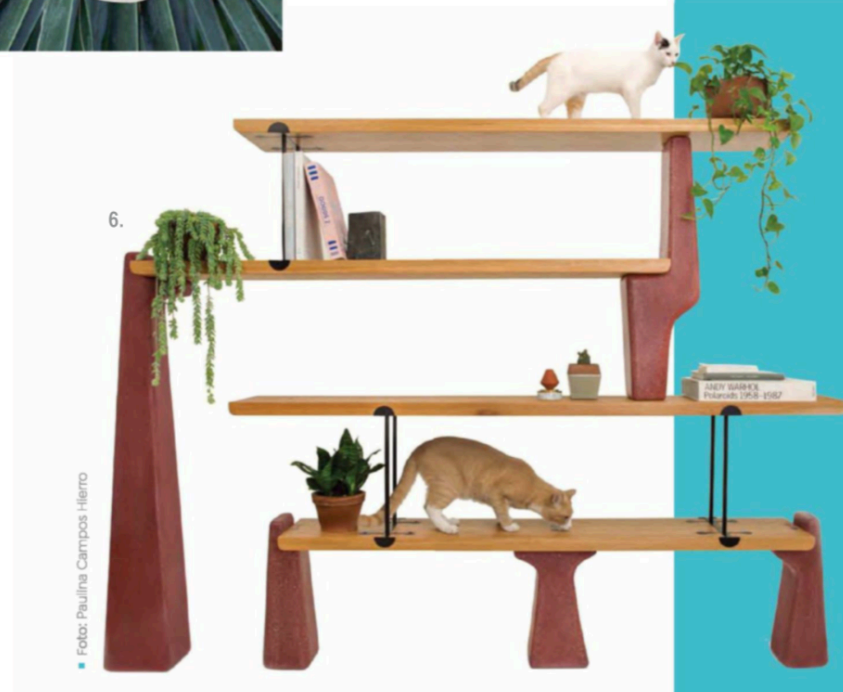

Foto: Rodrigo Sánchez Monteón

- > 1. Sprout de Pat Manguilabnan | IG: @patmangu
- > 2. Eco-Switch de Miguel Villarruel y Alberto Monteón | IG: @mikelvillarruel @alberto_monteon
- > 3. Couch-19 de Atelier Tobia Zambotti | tobiazambotti.com

Foto: Paulina Campos Hierro

- > 4. Lia de Lia Diagnostics Inc. | meetlia.com
- > 5. Adobe Solar para la colección "Solar" de Luis Fernando Sánchez Barrios | marcobarbadesign.com IG: @luisfernandobarrios
- > 6. Entropía de Comité de proyectos | comitedeproyectos.mx